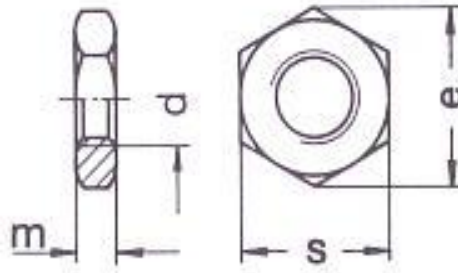

DIN439 Hex Thin Nut

All measurements in millimeters (mm)

d	s	e	m
M2	4	4.32	1.2
M3	5.5	6.01	1.8
M4	7	7.66	2.2
M5	8	8.79	2.7
M6	10	11.05	3.2
M8	13	14.38	4
M10	17	18.9	5
M12	19	21.1	6
M14	22	24.49	7
M16	24	26.75	8
M18	27	29.56	9
M20	30	32.95	10
M22	32	35.03	11
M24	36	39.55	12
M27	41	45.2	13.5
M30	46	50.85	15
M33	50	55.37	16.5
M36	55	60.79	18